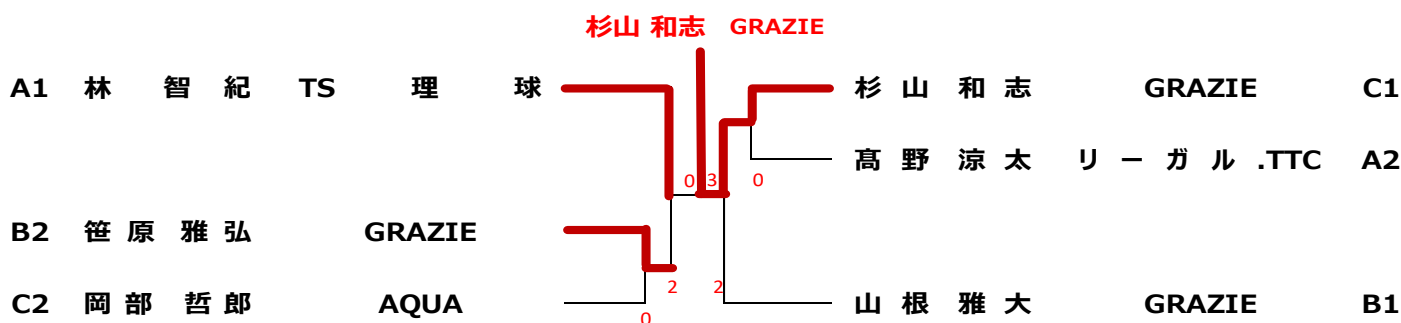

男子A

32コート 2-5 3-4 1-5 2-3 1-4 3-5 1-3 2-4 1-2 4-5

Aブロック			1	2	3	4	5		勝敗	順位
A1	高野 涼太	リーガル.TTC		1	3	3	3		3-1	2
A2	林 智紀	TS理球	3		2	3	3		3-1	1
A3	石川 涼太	ヤマガーズ	0	3		3	2		2-2	4
A4	鈴木 幸大	MILFLUR静岡	0	0	1		0		0-4	5
A5	小谷 直也	桜花	2	1	3	3			2-2	3

33コート 2-5 3-4 1-5 2-3 1-4 3-5 1-3 2-4 1-2 4-5

Bブロック			1	2	3	4	5		勝敗	順位
B1	水上 駆	MILFLUR静岡		1	2	3	3		2-2	3
B2	山根 雅大	GRAZIE	3		3	3	3		4-0	1
B3	笹原 雅弘	Zero-One	3	0		3	3		3-1	2
B4	石川 健太	ヤマガーズ	1	1	2		3		1-3	4
B5	平松 秀章	F・T・T・C	1	1	0	0			0-4	5

34コート 2-5 3-4 1-5 2-3 1-4 3-5 1-3 2-4 1-2 4-5

Cブロック			1	2	3	4	5		勝敗	順位
C1	岡部 哲郎	AQUA		3	0	3	3		3-1	2
C2	井上 恭輔	リーガル.TTC	1		2	3	3		2-2	3
C3	杉山 和志	GRAZIE	3	3		3	3		4-0	1
C4	佐藤 大軌	関東精工	2	0	0		0		0-4	5
C5	前花 充希	富士スポ	2	1	1	3			1-3	4

男子A 決勝トーナメント