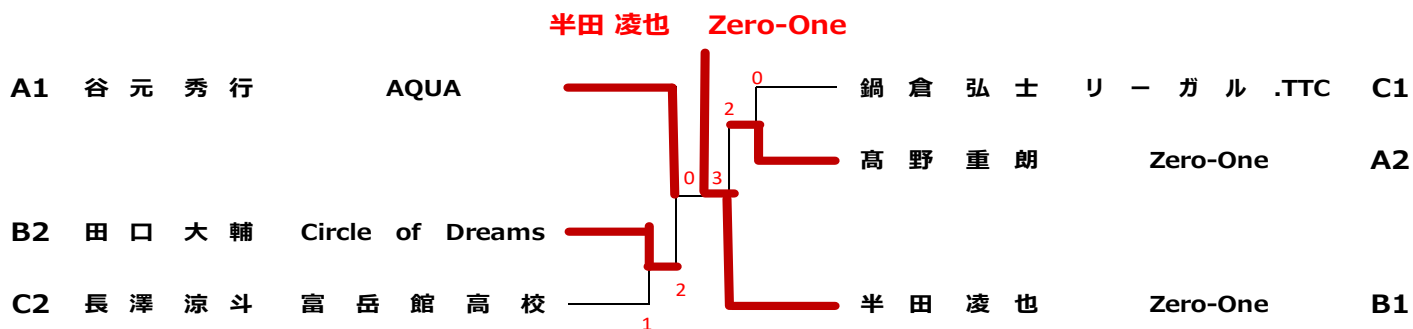

男子B

35コート 1-4 2-3 1-3 2-4 1-2 3-4

Aブロック			1	2	3	4	5	勝敗	順位
A1	高野 重朗	Zero-One		0	3	3		2-1	2
A2	谷元 秀行	AQUA	3		3	3		3-0	1
A3	田中 琉聖	ビギナーズ卓球	0	0		3		1-2	3
A4	松浦 海	リーガル.TTC	0	0	2			0-3	4

36コート 2-5 3-4 1-5 2-3 1-4 3-5 1-3 2-4 1-2 4-5

Bブロック			1	2	3	4	5	勝敗	順位
B1	半田 凌也	Zero-One		3	3		3	3-0	1
B2	田口 大輔	Circle of Dreams	0		3		3	2-1	2
B3	佐野 充征	リーガル.TTC	0	0			0	0-3	4
B4	仁藤 虎太郎	桜花							
B5	松野 倭也	F・T・T・C	1	0	3			1-2	3

37コート 2-5 3-4 1-5 2-3 1-4 3-5 1-3 2-4 1-2 4-5

Cブロック			1	2	3	4	5	勝敗	順位
C1	山本 紘也	関東精工		2	2	3	3	2-2	3
C2	長澤 涼斗	富岳館高校	3		2	3	3	3-1	2
C3	鍋倉 弘士	リーガル.TTC	3	3		3	3	4-0	1
C4	増田 祐	ケアマネセントラル	0	1	1		0	0-4	5
C5	小野田 碧真	岳陽中学校	1	0	0	3		1-3	4

男子B 決勝トーナメント