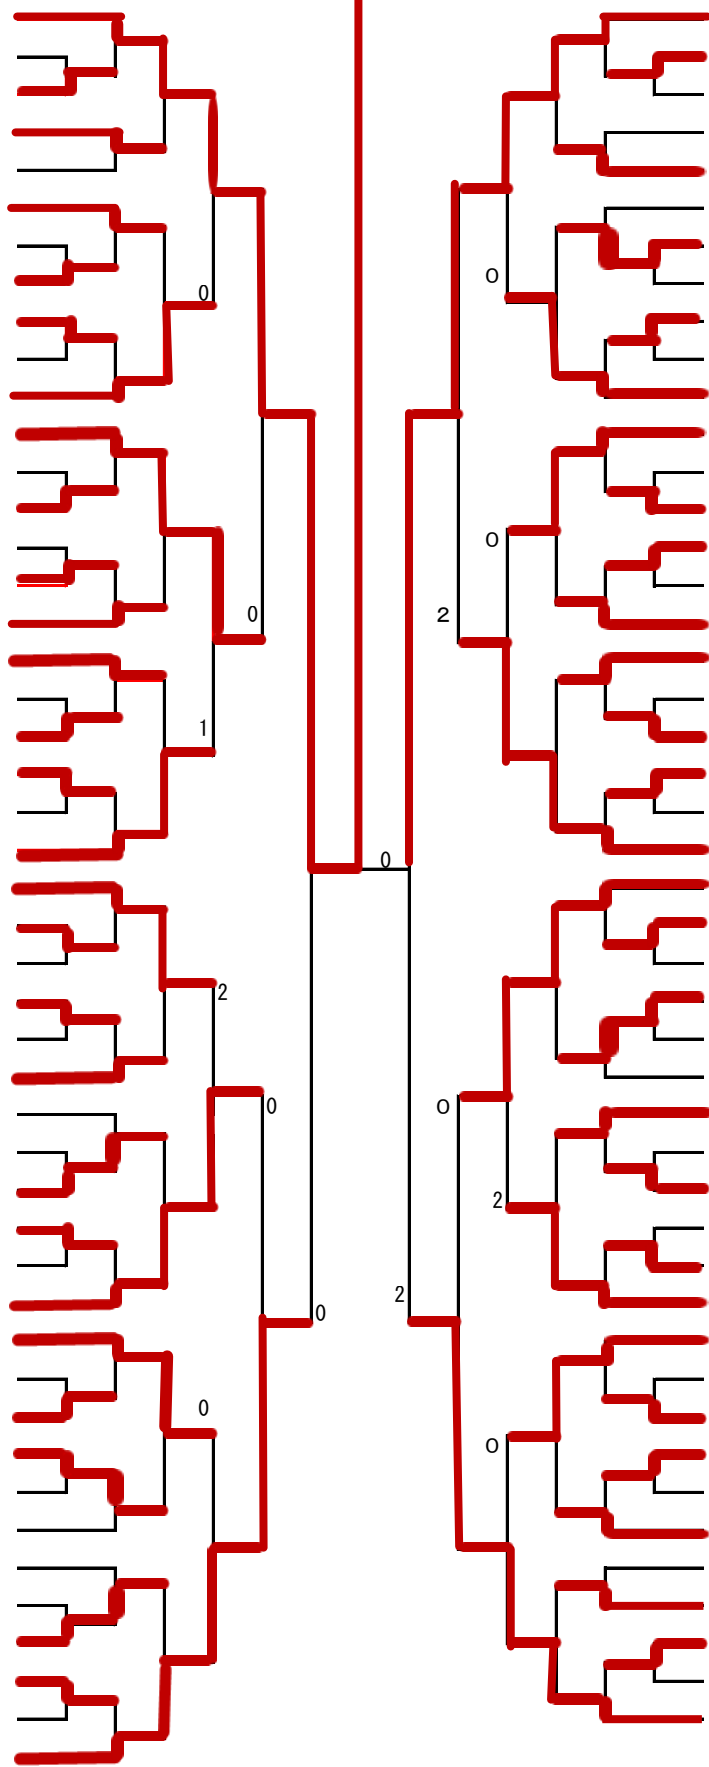

男子C (1)

小林 琉唯 リーガル.TTC

富士市民大会
2026/2/21

- 1 小林 琉唯 リーガル.TTC
- 2 加藤 遼真 吉原第二中
- 3 鈴木 創介 鷹岡中学校
- 4 川口 聖斗 富士中学校
- 5 根上 快斗 元吉原中
- 6 竇來 悠杜 岩松中
- 7 渡邊 創太 須津中
- 8 宍戸 翔 吉原第三中
- 9 村瀬 奏磨 田子浦中
- ~~10 宮下 優斗 吉原第一中~~
- 11 小野田 悠真 岳陽中
- 12 平松 郁馬 吉原第三中
- 13 齋藤 颯馬 岳陽中
- 14 稲垣 漣之介 大淵中学校
- 15 菅野 将吾 吉原第二中
- 16 稲垣 壮太 富士中学校
- 17 坂上 拓幹 須津中
- 18 櫻井 輝良 岳陽中
- 19 櫻井 玖音 吉原第一中
- 20 藏本 拓海 岩松中
- 21 臼井 海翔 岳陽中
- 22 川口 武瑠 吉原北中
- 23 竹内 浩斗 富士川第二中
- 24 渡邊 悠馬 岳陽中
- 25 江田 龍桜 富士南
- 26 三村 唯人 岩松中
- 27 グェンドゥック アン 富士中学校
- 28 蓬生 晃輝 吉原第三中
- 29 小林 煌空 田子浦中
- 30 小柳津 翔太 吉原第一中
- 31 鈴木 琉真 岩松中
- 32 臼井 想 須津中
- 33 大須賀 斗真 富士川第二中
- ~~34 山口 隼也 大淵中学校~~
- 35 古関 朔 富士スポ
- 36 大橋 輝龍 田子浦中
- 37 日吉 剛琉 吉原第一中
- 38 勝呂 朔也 須津中
- 39 八塚 大青 岳陽中
- 40 常盤 優斗 富士中学校
- ~~41 杉山 結友 吉原第二中~~
- 42 後藤 泰雅 大淵中学校
- 43 鈴木 晴太郎 元吉原中
- 44 加藤 徠乃将 富士川第二中
- 45 望月 彰磨 岩松中
- 46 諸星 滉人 吉原北中
- 47 前花 悠人 富士スポ

- 48 村橋 樹生 須津中
- 49 遠藤 翔生 岩松中
- 50 小田切 舜 富士中学校
- 51 志田 陸斗 田子浦中
- 52 前嶋 奏羽 元吉原中
- 53 中島 嘉希 大淵中学校
- 54 設楽 映空 富士川第二中
- 55 金原 遥希 吉原北中
- 56 渡邊 帝 岩松中
- 57 佐藤 遙音 田子浦中
- 58 植松 陸 岳陽中
- 59 田口 碧大 富士スポ
- 60 影山 智士 岩松中
- 61 清水 遼太郎 岳陽中
- 62 遠藤 啓 鷹岡中学校
- 63 後藤 佑柚 須津中
- 64 辻 悠李 富士中学校
- 65 松林 来騎 岳陽中
- ~~66 山本 祥和 吉原第一中~~
- 67 飯塚 友紀 吉原第二中
- 68 吉野 輝治 吉原第三中
- 69 大須賀 斗維 和遊楽
- 70 鈴木 結大 富士南
- 71 小泉 一惺 富士スポ
- 72 加藤 斗真 吉原第三中
- 73 松山 清之助 岳陽中
- 74 森川 右紹 富士中学校
- 75 土屋 遥琉 吉原第二中
- 76 小関子 煌大 鷹岡中学校
- 77 後藤 朝陽 須津中
- 78 勝又 陽 岳陽中
- 79 石井 流登 吉原第一中
- 80 渡邊 友大 田子浦中
- 81 五十畑 稜馬 吉原北中
- 82 勝山 拓登 岩松中
- 83 宮島 歩夢 岳陽中
- 84 勝利 優斗 岩松中
- 85 高野 哲志 田子浦中
- 86 葛西 海人 F・T・T・C
- 87 福島 愛生 富士中学校
- 88 勝亦 海斗 大淵中学校
- 89 杉本 蒼真 元吉原中
- 90 佐藤 絆輝 須津中
- 91 池内 心碧 富士川第二中
- 92 中村 都生 吉原第一中
- 93 野澤 亮太 富士南