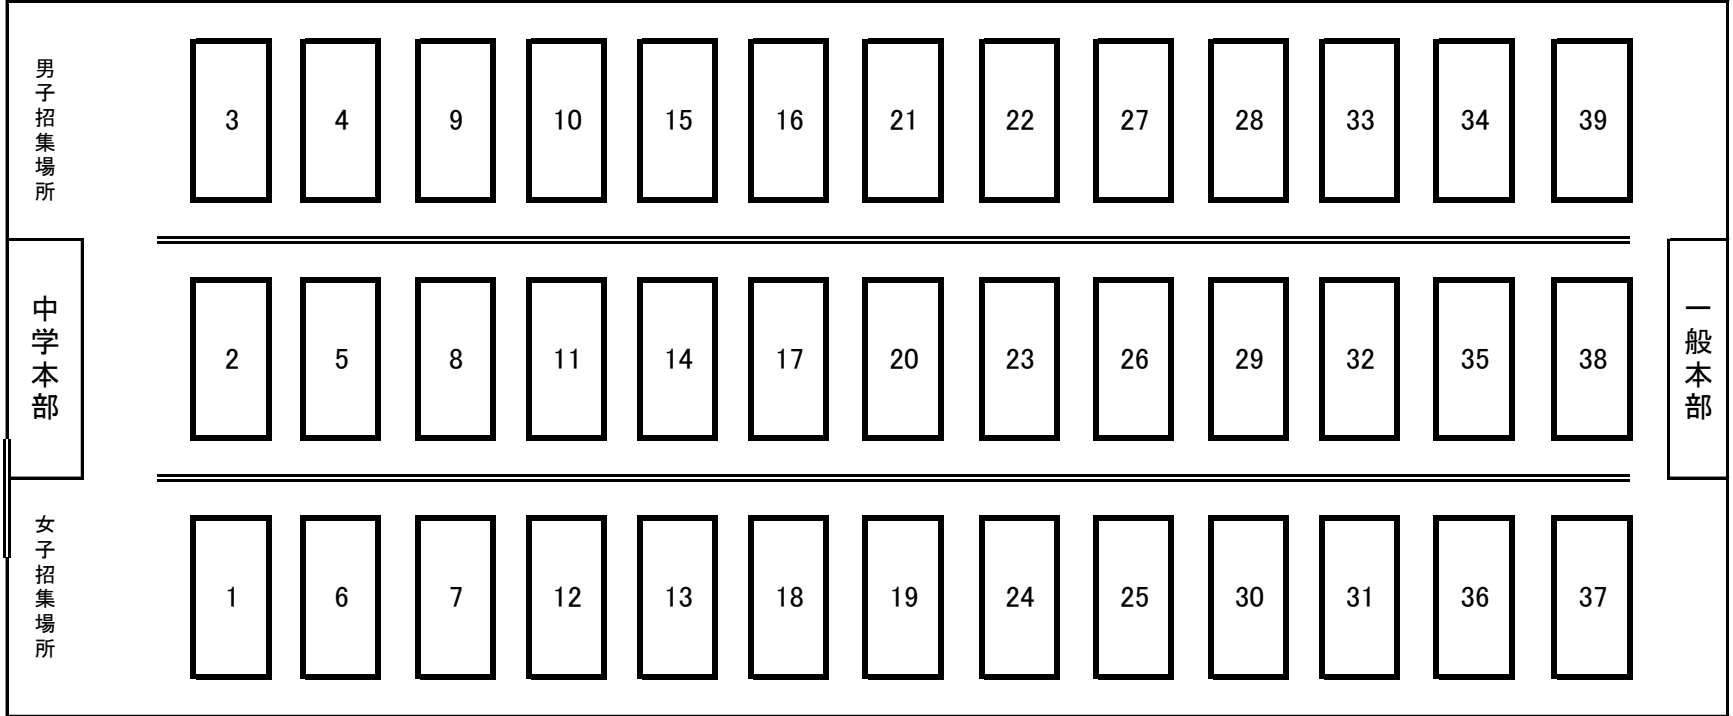

## 大会役員

競技顧問	三枝 稔	渡井 壽久	川久保正行	
競技委員長	酒井 秀次			
競技副委員長	黒下 繁			
審判長	平松 秀章			
副審判長	清水 敏朗			
運営委員	秋山 雅彦	川久保礼子	長尾 紀	桐部 暁久
	山賀 康文	石山 友美	笹原 雅弘	半田 凌也
	吉田 有輝	増田 圭祐	佐藤 雅之	

北里アリーナ(メインアリーナ)

北

一般チーム観覧席

一般本部

一般チーム観覧席

南