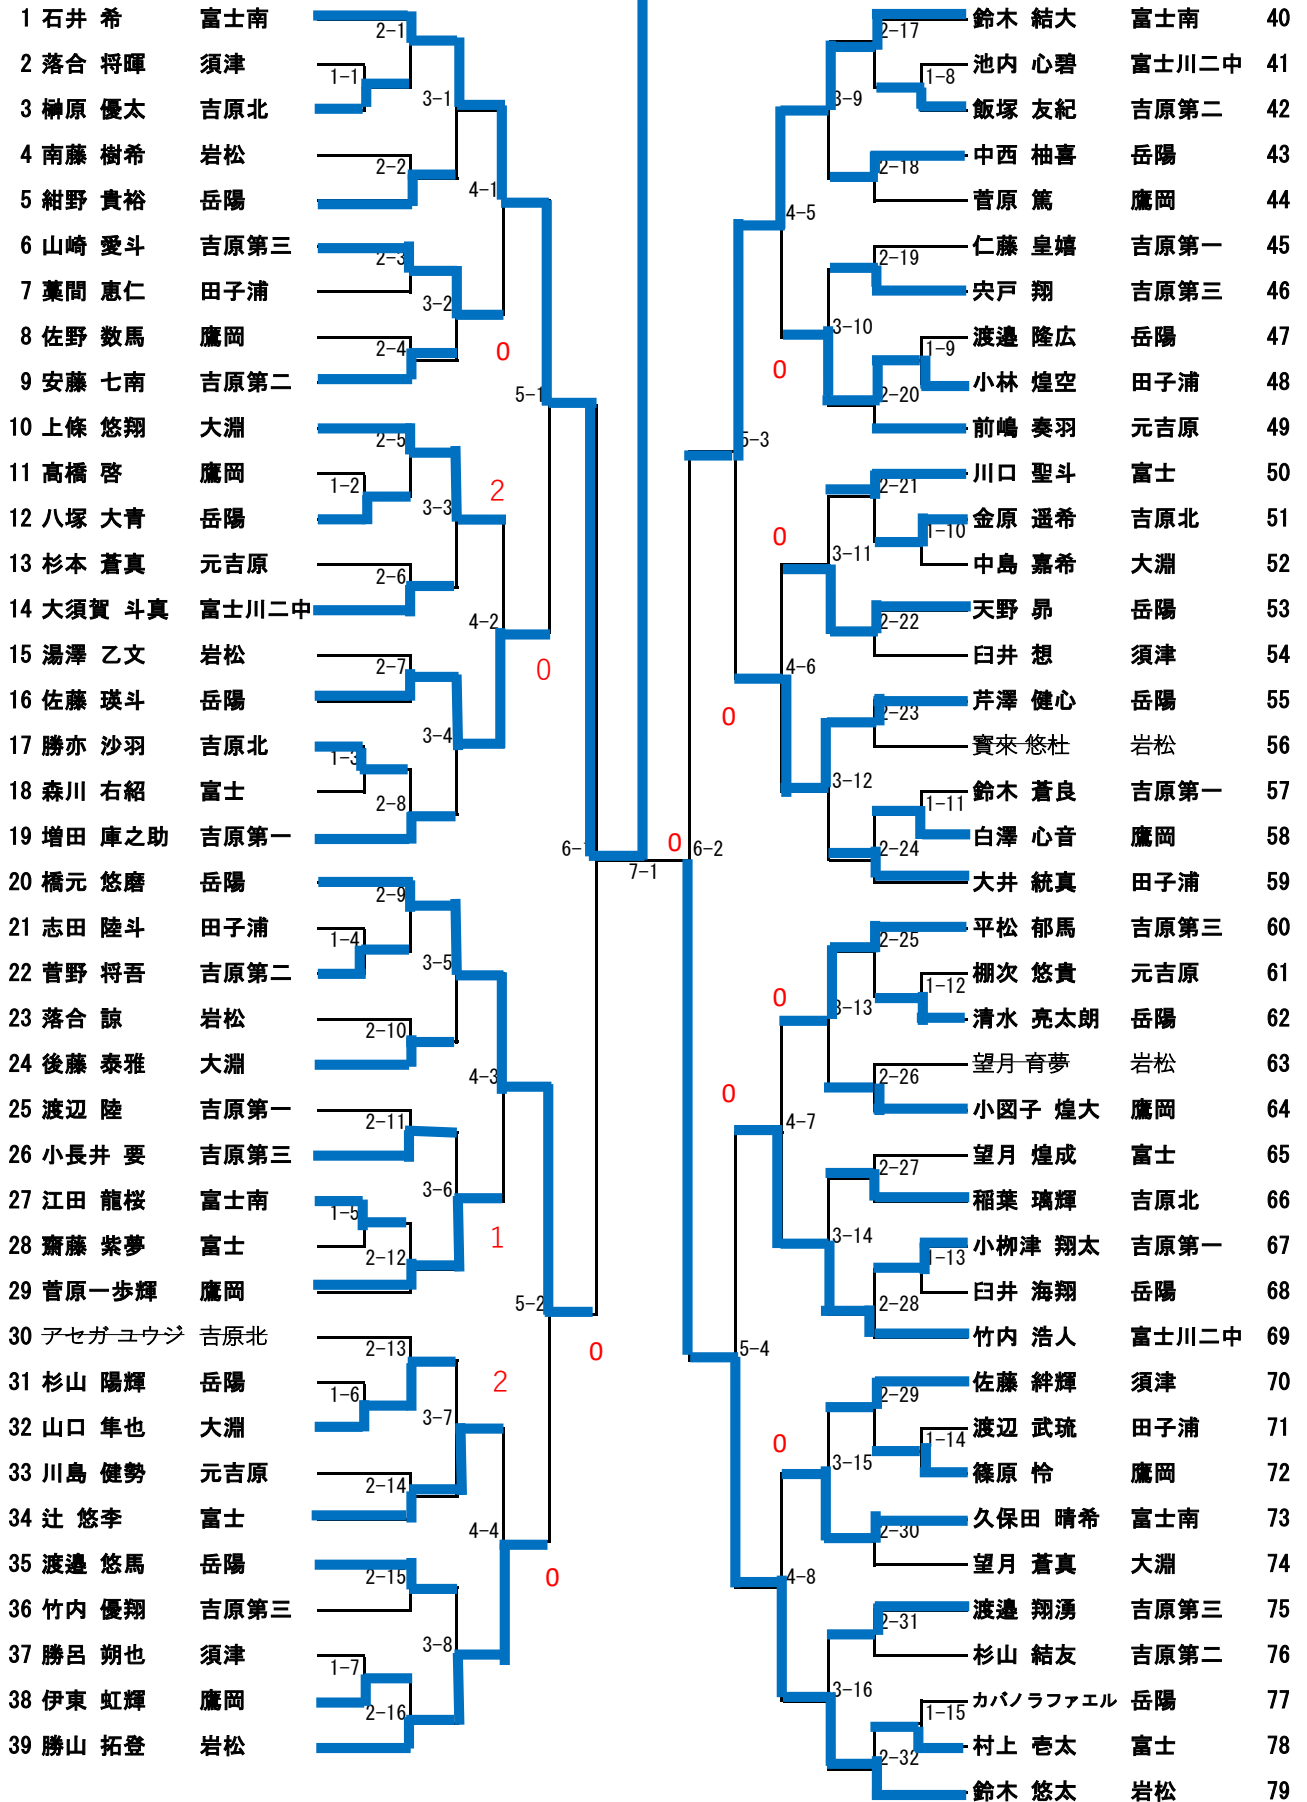

競 技 役 員

競技顧問	三枝 稔	渡井 壽久	川久保 正行	
競技委員長	酒井 秀次			
競技副委員長	黒下 繁			
審判長	清水 敏朗			
運営委員	秋山 雅彦	島田 賢一	川久保礼子	長尾 紀
	高木堅太郎	藤田 隼人	清水友貴	花畑岳志
	児玉智之	桐部暁久	平松秀章	山賀康文
	加藤 仁章	吉田有輝	石山友美	増田圭佑
	佐藤雅之			

1年生 女子

望月 凜音 (リーガル, TTC)

1年生 男子

石井 希 (富士南)

2年生 女子

鈴木 七海(富士南)

2年生 男子

前花 充希 (吉原第二)

順位	選手名	所属	対戦相手	結果	順位	選手名	所属	対戦相手	結果
1	前花 充希	(吉原第二)	2-1	勝	仁藤 虎太郎	(吉原第三)	40	2-17	勝
2	佐野 司真	(富士川二中)	1-1	勝	都 航太郎	(岩松)	41	1-8	勝
3	遠藤 陽輝	(富士)	3-1	勝	山田 亮太	(富士川二中)	42	3-9	勝
4	渡邊 佑都	(吉原第三)	2-2	勝	佐野 蒼介	(吉原第二)	43	2-18	勝
5	稲葉 太一	(鷹岡)	4-1	勝	渡邊 蓮	(岳陽)	44	4-5	勝
6	末永 奏太	(吉原北)	2-3	勝	稲葉 真也	(吉原第二)	45	2-19	勝
7	望月 皇羽	(大淵)	3-2	勝	深沢 悠	(田子浦)	46	3-10	勝
8	石井 遥海	(吉原第一)	2-4	勝	井上 雷太	(吉原第一)	47	2-20	勝
9	松野 倅也	(富士南)	5-1	勝	鈴木 慎司	(須津)	48	5-3	勝
10	安藤 佑樹	(吉原北)	2-5	勝	中村 碧希	(大淵)	49	2-21	勝
11	遠藤 積成	(富士)	1-2	勝	川口 晶士	(富士南)	50	1-9	勝
12	梅屋 杜都	(吉原第一)	3-3	勝	川島 聡一朗	(吉原第二)	51	3-11	勝
13	高橋 鉄馬	(吉原第三)	2-6	勝	大村 誠心	(吉原第三)	52	2-22	勝
14	渡邊 伊織	(富士川二中)	4-2	勝	若林 優太	(元吉原)	53	4-6	勝
15	堀 虎太郎	(岳陽)	2-7	勝	木暮 謙心	(吉原北)	54	2-23	勝
16	大塚 圭一郎	(須津)	3-4	勝	佐野 稜己	(鷹岡)	55	3-12	勝
17	藪田 碧	(岩松)	1-3	勝	山本 涼真	(吉原第三)	56	1-10	勝
18	西 翼文	(吉原第二)	2-8	勝	細野 遥斗	(富士)	57	2-24	勝
19	佐藤 乃庵	(吉原第三)	6-1	勝	中村 慶帆	(岳陽)	58	6-2	勝
20	木原 好陽	(富士川二中)	2-9	勝	小野田 碧真	(岳陽)	59	2-25	勝
21	望月 大連	(岩松)	1-4	勝	保田 流星	(田子浦)	60	1-11	勝
22	高村 悠生	(富士)	3-5	勝	佐野 晴麻	(吉原第二)	61	3-13	勝
23	山内 咲弥	(吉原第三)	2-10	勝	佐野 湊音	(吉原北)	62	2-26	勝
24	井出 梓音	(須津)	4-3	勝	安藤 誠人	(吉原第三)	63	4-7	勝
25	山根 凜久	(吉原第一)	2-11	勝	佐野 礼迅	(元吉原)	64	2-27	勝
26	佐野 大翔	(吉原第二)	3-6	勝	仲沢 維歩樹	(吉原第三)	65	3-14	勝
27	三浦 徳亮	(富士南)	1-5	勝	小池 直太郎	(富士)	66	1-12	勝
28	栗田 兼伸	(岳陽)	2-12	勝	清 航瑠	(富士川二中)	67	2-28	勝
29	大橋 良崇太	(田子浦)	5-2	勝	菅野 彪斗	(吉原第一)	68	5-4	勝
30	大山 煌賀	(元吉原)	2-13	勝	田中 奏哉	(富士)	69	2-29	勝
31	山田 菜太郎	(富士南)	1-6	勝	和田 啓暉	(吉原第一)	70	3-15	勝
32	伏見 樹希	(吉原第二)	3-7	勝	山本 千倅	(吉原北)	71	2-30	勝
33	脇本 竜希	(吉原第一)	2-14	勝	鈴木 和真	(大淵)	72	2-31	勝
34	浮津 優輝	(吉原北)	4-4	勝	渡邊 潤樹	(吉原第二)	73	4-8	勝
35	西村 幸真	(鷹岡)	2-15	勝	別所 佑星	(富士南)	74	2-31	勝
36	齋藤 蒼太	(吉原第三)	3-8	勝	望月 暖流音	(富士川二中)	75	3-16	勝
37	須村 珊士	(大淵)	1-7	勝	山本 彪雅	(吉原第三)	76	1-13	勝
38	高橋 琉生	(吉原第二)	2-16	勝	瀬本 裕介	(岩松)	77	2-32	勝
39	山口 悠樹	(岳陽)							