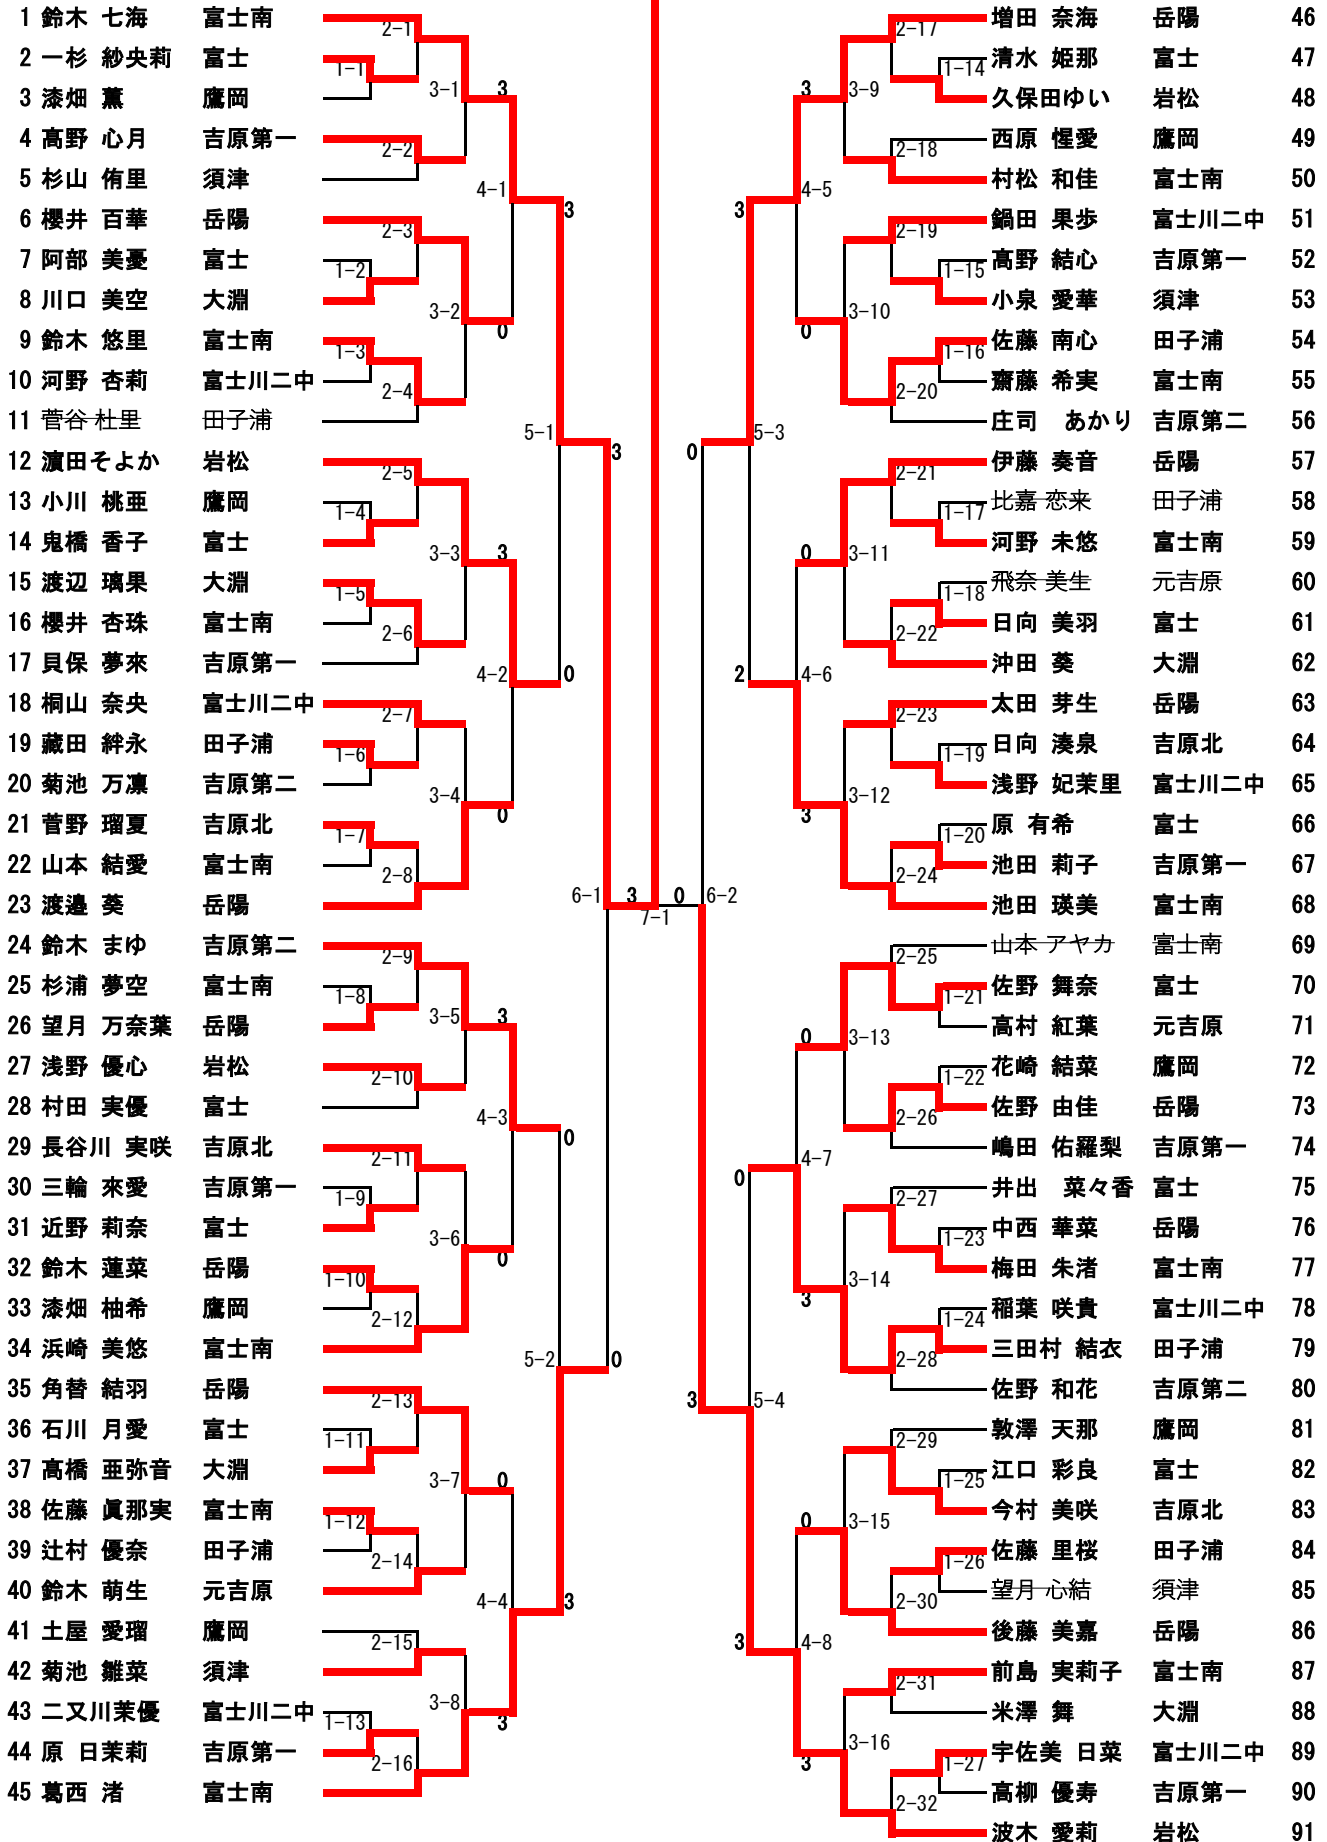

競 技 役 員

競技顧問	三枝 稔	渡井 壽久	川久保 正行	
競技委員長	酒井 秀次			
競技副委員長	黒下 繁			
審判長	清水 敏朗			
運営委員	秋山 雅彦	島田 賢一	川久保礼子	長尾 紀
	高木堅太郎	藤田 隼人	清水友貴	花畑岳志
	児玉智之	桐部暁久	平松秀章	山賀康文
	加藤 仁章	吉田有輝	石山友美	増田圭佑
	佐藤雅之			

1年生 女子

望月 凜音 (リーガル, TTC)

1年生 男子

石井 希 (富士南)

2年生 女子

鈴木 七海(富士南)

2年生 男子

前花 充希 (吉原第二)

順位	選手名	所属	対戦相手	結果	順位	選手名	所属	対戦相手	結果
1	前花 充希	(吉原第二)	2-1	勝	仁藤 虎太郎	(吉原第三)	40	2-17	勝
2	佐野 司真	(富士川二中)	1-1	勝	都 航太郎	(岩松)	41	1-8	勝
3	遠藤 陽輝	(富士)	3-1	勝	山田 亮太	(富士川二中)	42	3-9	勝
4	渡邊 佑都	(吉原第三)	2-2	勝	佐野 蒼介	(吉原第二)	43	2-18	勝
5	稲葉 太一	(鷹岡)	4-1	勝	渡邊 蓮	(岳陽)	44	4-5	勝
6	末永 奏太	(吉原北)	2-3	勝	稲葉 真也	(吉原第二)	45	2-19	勝
7	望月 皇羽	(大淵)	3-2	勝	深沢 悠	(田子浦)	46	3-10	勝
8	石井 遥海	(吉原第一)	2-4	勝	井上 雷太	(吉原第一)	47	2-20	勝
9	松野 倅也	(富士南)	5-1	勝	鈴木 慎司	(須津)	48	5-3	勝
10	安藤 佑樹	(吉原北)	2-5	勝	中村 碧希	(大淵)	49	2-21	勝
11	遠藤 積成	(富士)	1-2	勝	川口 晶士	(富士南)	50	1-9	勝
12	梅屋 杜都	(吉原第一)	3-3	勝	川島 聡一朗	(吉原第二)	51	3-11	勝
13	高橋 鉄馬	(吉原第三)	2-6	勝	大村 誠心	(吉原第三)	52	2-22	勝
14	渡邊 伊織	(富士川二中)	4-2	勝	若林 優太	(元吉原)	53	4-6	勝
15	堀 虎太郎	(岳陽)	2-7	勝	木暮 謙心	(吉原北)	54	2-23	勝
16	大塚 圭一郎	(須津)	3-4	勝	佐野 稜己	(鷹岡)	55	3-12	勝
17	藪田 碧	(岩松)	1-3	勝	山本 涼真	(吉原第三)	56	1-10	勝
18	西 翼文	(吉原第二)	2-8	勝	細野 遥斗	(富士)	57	2-24	勝
19	佐藤 乃庵	(吉原第三)	6-1	勝	中村 慶帆	(岳陽)	58	6-2	勝
20	木原 好陽	(富士川二中)	2-9	勝	小野田 碧真	(岳陽)	59	2-25	勝
21	望月 大連	(岩松)	1-4	勝	保田 流星	(田子浦)	60	1-11	勝
22	高村 悠生	(富士)	3-5	勝	佐野 晴麻	(吉原第二)	61	3-13	勝
23	山内 咲弥	(吉原第三)	2-10	勝	佐野 湊音	(吉原北)	62	2-26	勝
24	井出 梓音	(須津)	4-3	勝	安藤 誠人	(吉原第三)	63	4-7	勝
25	山根 凜久	(吉原第一)	2-11	勝	佐野 礼迅	(元吉原)	64	2-27	勝
26	佐野 大翔	(吉原第二)	3-6	勝	仲沢 維歩樹	(吉原第三)	65	3-14	勝
27	三浦 徳亮	(富士南)	1-5	勝	小池 直太郎	(富士)	66	1-12	勝
28	栗田 兼伸	(岳陽)	2-12	勝	清 航瑠	(富士川二中)	67	2-28	勝
29	大橋 良崇太	(田子浦)	5-2	勝	菅野 彪斗	(吉原第一)	68	5-4	勝
30	大山 煌賀	(元吉原)	2-13	勝	田中 奏哉	(富士)	69	2-29	勝
31	山田 菜太郎	(富士南)	1-6	勝	和田 啓暉	(吉原第一)	70	3-15	勝
32	伏見 樹希	(吉原第二)	3-7	勝	山本 千倅	(吉原北)	71	2-30	勝
33	脇本 竜希	(吉原第一)	2-14	勝	鈴木 和真	(大淵)	72	2-31	勝
34	浮津 優輝	(吉原北)	4-4	勝	渡邊 潤樹	(吉原第二)	73	4-8	勝
35	西村 幸真	(鷹岡)	2-15	勝	別所 佑星	(富士南)	74	2-31	勝
36	齋藤 蒼太	(吉原第三)	3-8	勝	望月 暖流音	(富士川二中)	75	3-16	勝
37	須村 珊士	(大淵)	1-7	勝	山本 彪雅	(吉原第三)	76	1-13	勝
38	高橋 琉生	(吉原第二)	2-16	勝	瀬本 裕介	(岩松)	77	2-32	勝
39	山口 悠樹	(岳陽)							