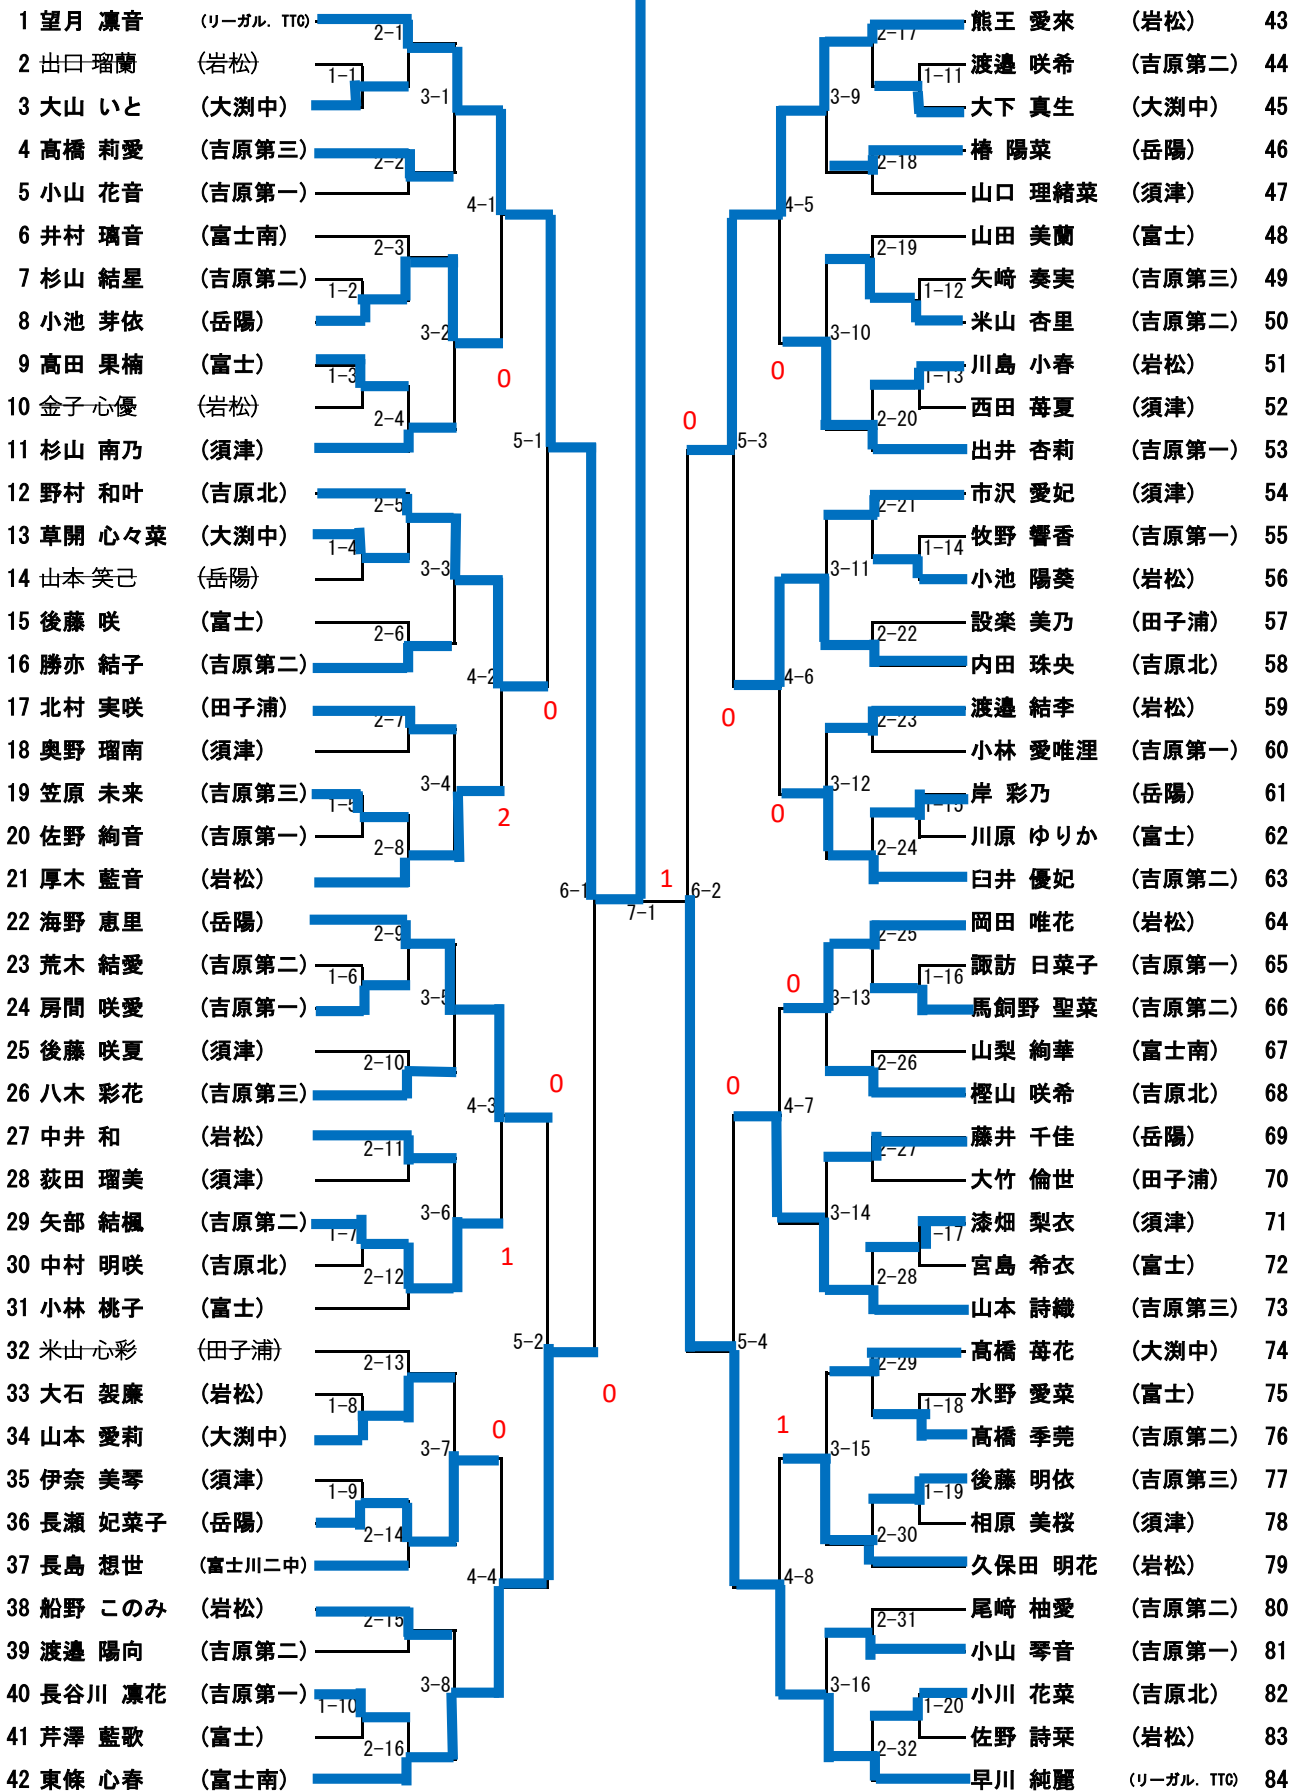

1年生 女子

望月 凜音 (リーガル, TTC)