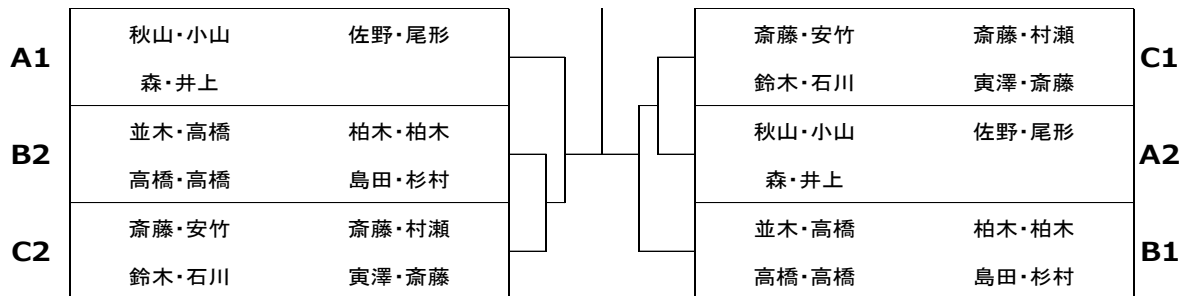

混合ダブルス

19コート

① ② ③
2-3 1-3 1-2
審判 1, 2, 3,

Aブロック		1	2	3	勝敗	順位
A1	秋山 雅彦 ジャトコ	小山 秀子 Lローザ		2	2	2-0 1
A2	佐野 公明 アタック	尾形とみ子 富士ラージ	0		1	0-2 3
A3	森 隆 治 富士ラージ	井上 陽子 富士ラージ	0	2		1-1 2

20コート

① ② ③ ④ ⑤ ⑥
1-4 , 2-3 , 1-3 , 2-4 , 3-4 , 1-2
審判 2 1, 4, 3 1, 3,

Bブロック		1	2	3	4	勝敗	順位
B1	並木 富蔵 富士ラージ	高橋 峯 佐尾 富士ラージ		0	0	2	1-2 3
C2	柏木 繁 富士ラージ	柏木 美果 富士ラージ	2		2	2	3-0 1
B3	高橋 理 富士ラージ	高橋 花子 富士ラージ	2	0		2	2-1 2
B4	島田 賢一 FTTC	杉村 弥生 富士ラージ	0	1	0		0-3 4

21コート

① ② ③ ④ ⑤ ⑥
1-4 , 2-3 , 1-3 , 2-4 , 3-4 , 1-2
審判 2 1, 4, 3 1, 3,

Cブロック		1	2	3	4	勝敗	順位
C1	齊藤 江史 OGSS	安竹 すえ子 富士ラージ		0	2	2	2-1 2
C2	齋藤 康司 アタック	村瀬 時江 富士ラージ	2		2	2	3-0 1
C3	鈴木 勝 富士ラージ	石川 洋子 富士ラージ	0	0		2	1-2 3
C4	寅澤 彰 富士ラージ	齊藤 峰代 富士ラージ	1	1	0		0-3 4

混合ダブルス 決勝トーナメント