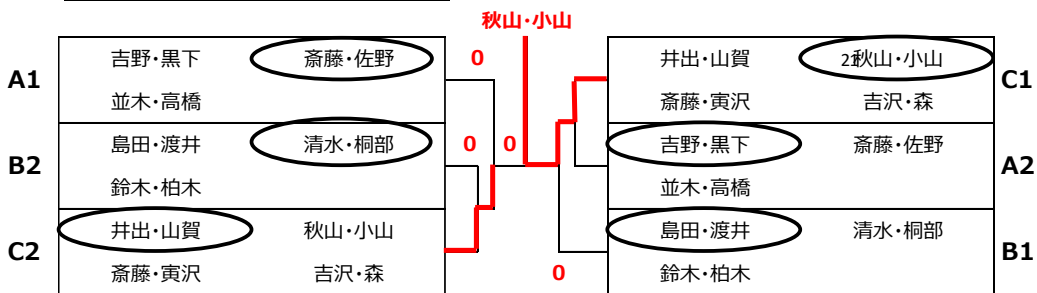

男子ダブルス

① ② ③
2-3 1-3 1-2
審判 1、 2、 3、

19コート

Aブロック		1	2	3	勝敗	順位
A 1	吉野孝 FTTC	黒下繁 ジャトコ	1	2	1-1	2
A 2	齊藤康司 アタック	佐野公明 アタック	2	2	2-0	1
A 3	並木富蔵 富士ラージ	高橋理 富士ラージ	0	0	0-2	3

① ② ③
2-3 1-3 1-2
審判 1、 2、 3、

19コート

Bブロック		1	2	3	勝敗	順位
B 1	島田賢一 FTTC	渡井壽久 FTTC	2	2	2-0	1
B 2	清水敏朗 ジャトコ	桐部暁久 ジャトコ	0	2	1-1	2
B 3	鈴木勝 富士ラージ	柏木繁 富士ラージ	1	1	0-2	3

① ② ③ ④ ⑤ ⑥
1-4 , 2-3 , 1-3 , 2-4 , 3-4 , 1-2
審判 2 1、 4、 3 1、 3、

20コート

Cブロック		1	2	3	4	勝敗	順位
C 1	井出学 ヤマガーズ	山賀康文 ヤマガーズ	1	2	2	2-1	2
C 2	秋山雅彦 ジャトコ	小山秀子 Lローザ	2	2	2	3-0	1
C 3	齊藤江史 OGSS	寅澤彰 富士ラージ	0	0	2	1-2	3
C 4	吉澤章行 富士ラージ	森隆治 富士ラージ	1	1	1	0-3	4

男子ダブルス 決勝トーナメント