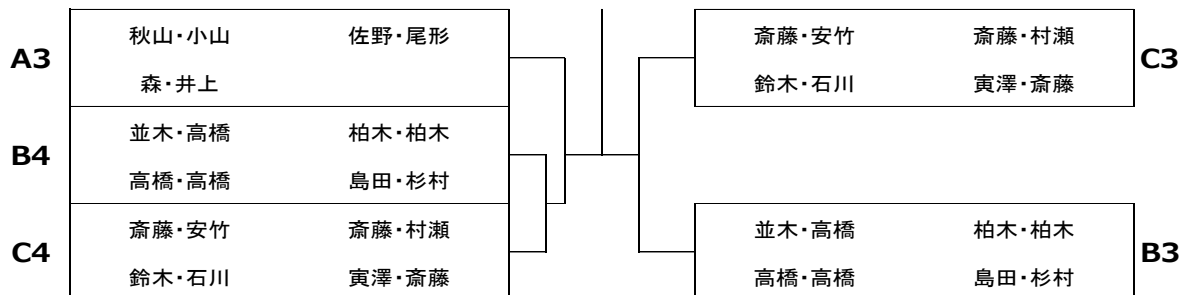

混合ダブルス 下位トーナメント