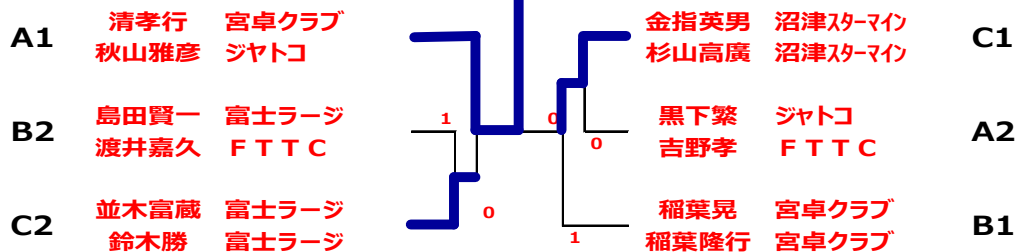

男子ダブルス

17コート

① ② ③
2-3 , 1-3 , 1-2

Aブロック			1	2	3	勝敗	順位
A 1	清 孝 行	宮卓クラブ	/	2	2	2-0	1
	秋 山 雅 彦	ジャトコ					
A 2	黒 下 繁	ジャトコ	1	/	2	1-1	2
	吉 野 孝	F T T C					
A 3	森 隆 治	富士ラージ	0	0	/	0-2	3
	寅 澤 彰	富士ラージ					

① ② ③
2-3 , 1-3 , 1-2

18コート

Bブロック			1	2	3	4	勝敗	順位
B 1	稲 葉 晃	宮卓クラブ	/	2	2	2	3-0	1
	稲 葉 隆 行	宮卓クラブ						
B 2	清 水 敏 朗	ジャトコ	0	/	1	1	0-3	4
	桐 部 暁 久	ジャトコ						
B 3	島 田 賢 一	富士ラージ	1	2	/	2	2-1	2
	渡 井 嘉 久	F T T C						
B 4	佐 野 政 彦	O G . S S	0	2	0	/	1-2	3
	齊 藤 江 史	O G . S S						

① ② ③
2-3 , 1-3 , 1-2

19コート

Cブロック			1	2	3	4	勝敗	順位
C 1	吉 野 勝 士	さくや卓愛	/	-	-	-	-	-
	佐 野 景 雪	さくや卓愛						
C 2	金 指 英 男	沼津スターマイン	/	-	2	2	2-0	1
	杉 山 高 廣	沼津スターマイン						
C 3	並 木 富 蔵	富士ラージ	/	0	-	2	1-1	2
	鈴 木 勝	富士ラージ						
C 4	鈴 木 守	ジャトコ	/	0	0	-	0-2	3
	池 上 禎 治	ジャトコ						

男子ダブルス 決勝トーナメント

清孝行 宮卓クラブ
秋山雅彦 ジャトコ