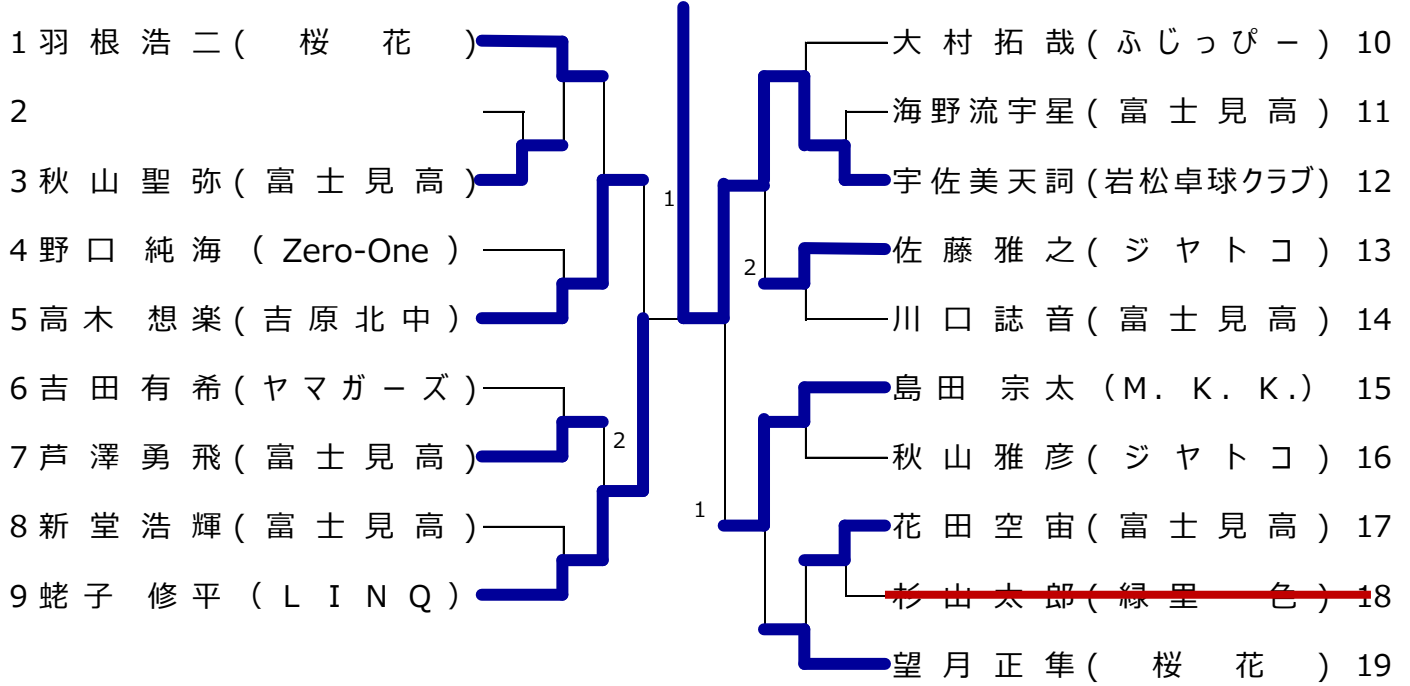

男子 A

21 コート

宇佐美天詞 (岩松卓球クラブ)