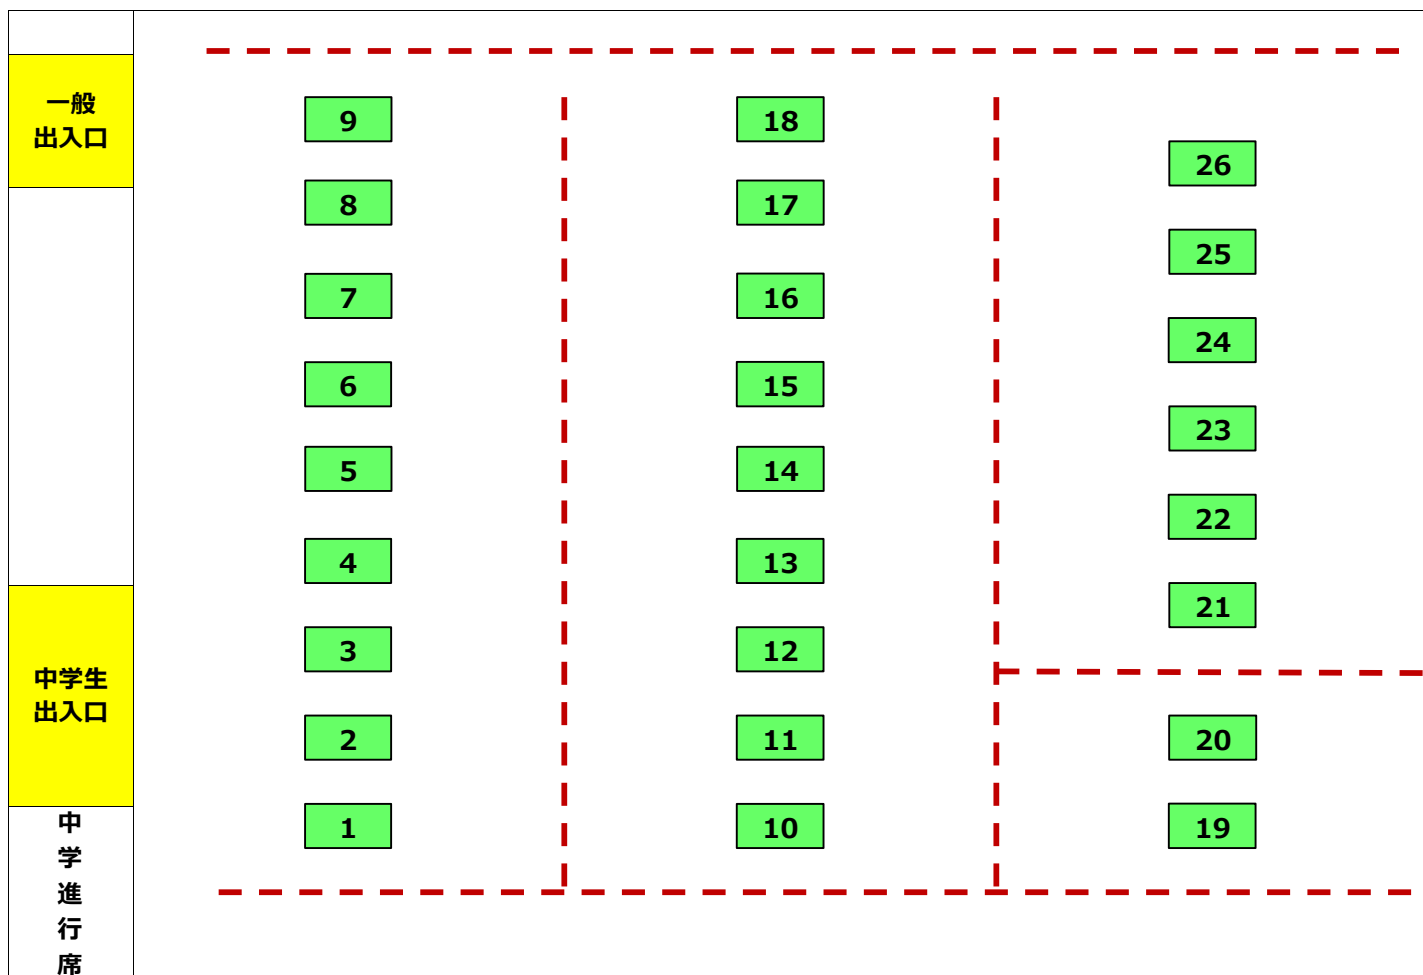

会場使用上の注意事項

- ・貴重品は各自で管理していただき盗難等、充分注意をお願いします。
- ・フロア内の飲食は禁止です。（蓋のある容器での水分補給のみ可）
- ・フロアの内外での靴の履き替えは確実にお願いします。
- ・ゴミは必ず持ち帰りをお願いします。
- ・忘れ物をしないように注意してください。（基本的に廃棄処分となります。）
- ・体育館施設内は禁煙です、喫煙は指定場所のみ可です。

試合進行上の注意事項

- ・試合時は必ず申し込み記載の所属ゼッケンをつけてください。
- ・男子C、女子Bの進行は中体連の先生方からの指示に従ってください。
- ・男子C、女子Bの方は南側出入口、それ以外の一般の方は北側出入口を使用してください。
- ・一般の進行は館内放送にて呼び出しとなります、放送には充分注意してください。
- ・敗者は次の試合の審判をお願いします。試合終了後敗者が本部に記録の報告をお願いします。
- ・フロアは進行から指示のあった選手のみ入場可とします。待機、応援は3階観客席にてお願いします。
  （男子C、女子Bのアドバイザー可否については別途案内させていただきます）

会場レイアウト