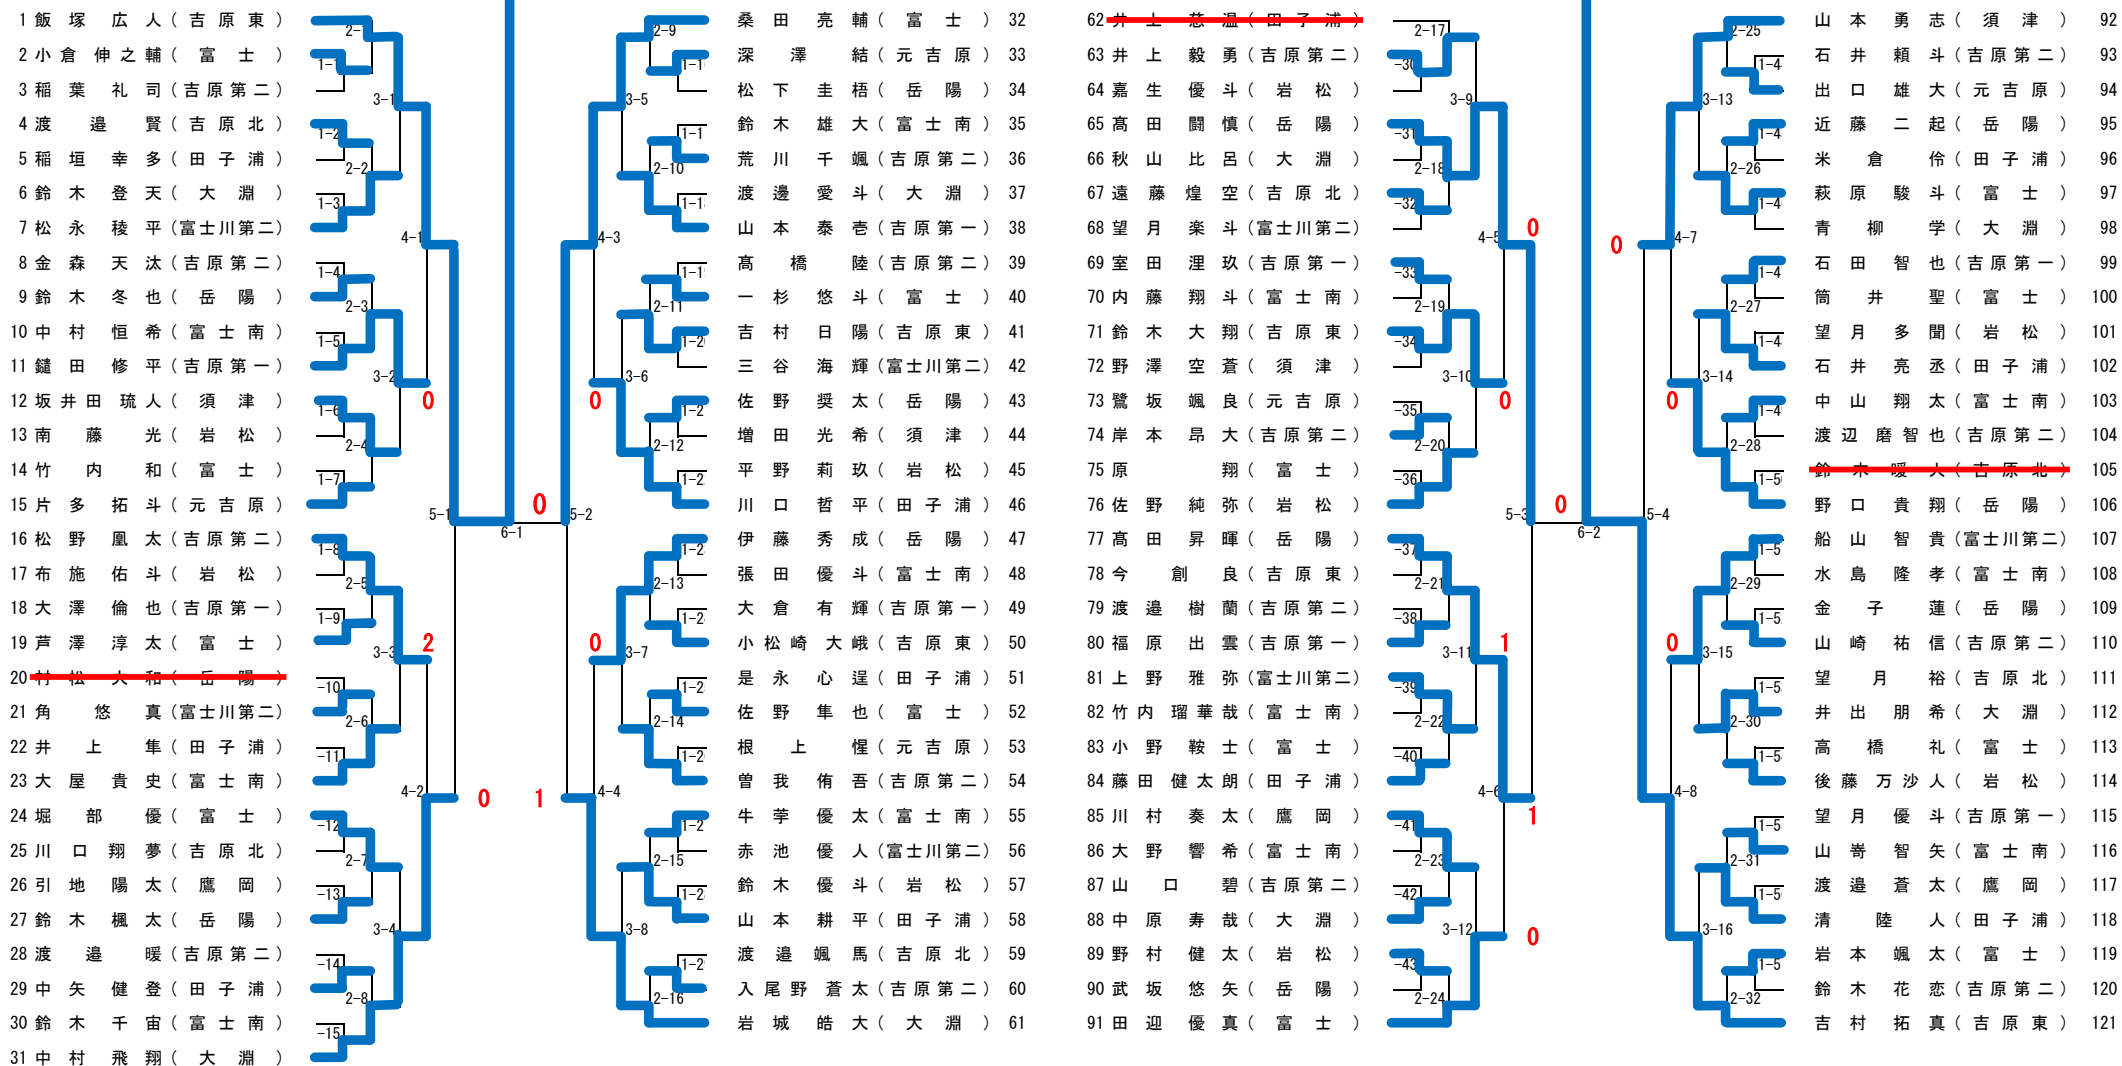

男子ダブルス

1	高木 想楽	勝池 秋登 (吉原北)	2-1	田迎 優真	桑田 亮輔 (富士)	13
2	後藤 幸志	永島 夢翔 (富士)	1-1	船山 智貴	松永 稜平 (富士川第二)	14
3	長澤 実典	松野 鳳太 (吉原第二)	3-1	野口 貴翔	伊藤 秀成 (岳陽)	15
4	高田 昇暉	鈴木 楓太 (岳陽)	1-2	増田 弘夢	佐野 泰聖 (田子浦)	16
5	半場 啓悟	佐野 達也 (富士南)	2-2	吉田 周平	藁科 彰太 (吉原第二)	17
6	岩崎 脩生	鈴木 爽斗 (富士川第二)	0	伊藤 隆聖	白井 斗陽 (吉原北)	18
7	谷澤 林輝	杉山 喜来 (鷹岡)	2-3	望月 海頼	中村 理響 (富士南)	19
8	石川 世奈	大塚 緩 (吉原第一)	1-3	畠山 大和	加藤 優 (須津)	20
9	仁藤 翔太	高橋 巧 (元吉原)	3-2	辻 皓大	竹田 明日斗 (岩松)	21
10	小松崎 大峨	今 創良 (吉原東)	1-4	高山 智己	野口 裕斗 (元吉原)	22
11	海野 広翔	渡邊 湊太 (岩松)	2-4	渡邊 創大	西村 篤哉 (鷹岡)	23
12	志田 夢翔	川口 哲平 (田子浦)	0	飯塚 広人	吉村 拓真 (吉原東)	24

高木 想楽・勝池 秋登 (吉原北)

女子ダブルス

1	市川 心海	木伏 梨々香 (富士川第二)	2-1	石井 那果	溝口 結菜 (富士川第二)	14
2	後藤 愛香里	ソレス レイコ (元吉原)	1-1	田村 朱里	星野 結子 (吉原第一)	15
3	内田 那月	林 麗奈 (吉原北)	3-1	池上 想来	田中 陽向 (須津)	16
4	村松 知奈	伊藤 奈菜 (富士南)	1-2	諏訪部 汐音	諏訪部 花音 (岳陽)	17
5	植松 久美子	敦澤 日那 (鷹岡)	2-2	椎木 菜央	植村 咲香 (吉原第二)	18
6	渡邊 すず	幾留 菜々美 (岳陽)	1-3	南雲 奏穂	中野 結愛 (鷹岡)	19
7	杉山 真優	後藤 羽稀 (須津)	4-1	伊藤 亜美	遠藤 桃香 (吉原北)	20
8	小野 志穂菜	大石 晴菜 (田子浦)	2-3	勝亦 ひらり	粉川 純香 (大淵)	21
9	長内 彩華	佐野 礼佳 (岩松)	1-4	小川 菜々子	鈴木 日菜 (元吉原)	22
10	鈴木 和香	曾根 楓花 (吉原第二)	3-2	望月 英莉	鈴木 琴音 (田子浦)	23
11	稲垣 碧唯	池田 梨緒 (大淵)	1-5	増田 珠侑	仁藤 ほの香 (吉原東)	24
12	本多 璃桜	望月 芽郁 (吉原東)	2-4	佐藤 和佳奈	佐々木 麻桜 (富士南)	25
13	西川 美桜	高橋 彩 (富士)		芦川 晴華	田上 紗羽 (富士)	26
				西浦 香穂	望月 咲優 (岩松)	27

市川 心海・木伏 梨々香 (富士川第二)

第52回

富士市スポーツ祭卓球競技大会 男子1年

優勝 飯塚 広人 (吉原東)