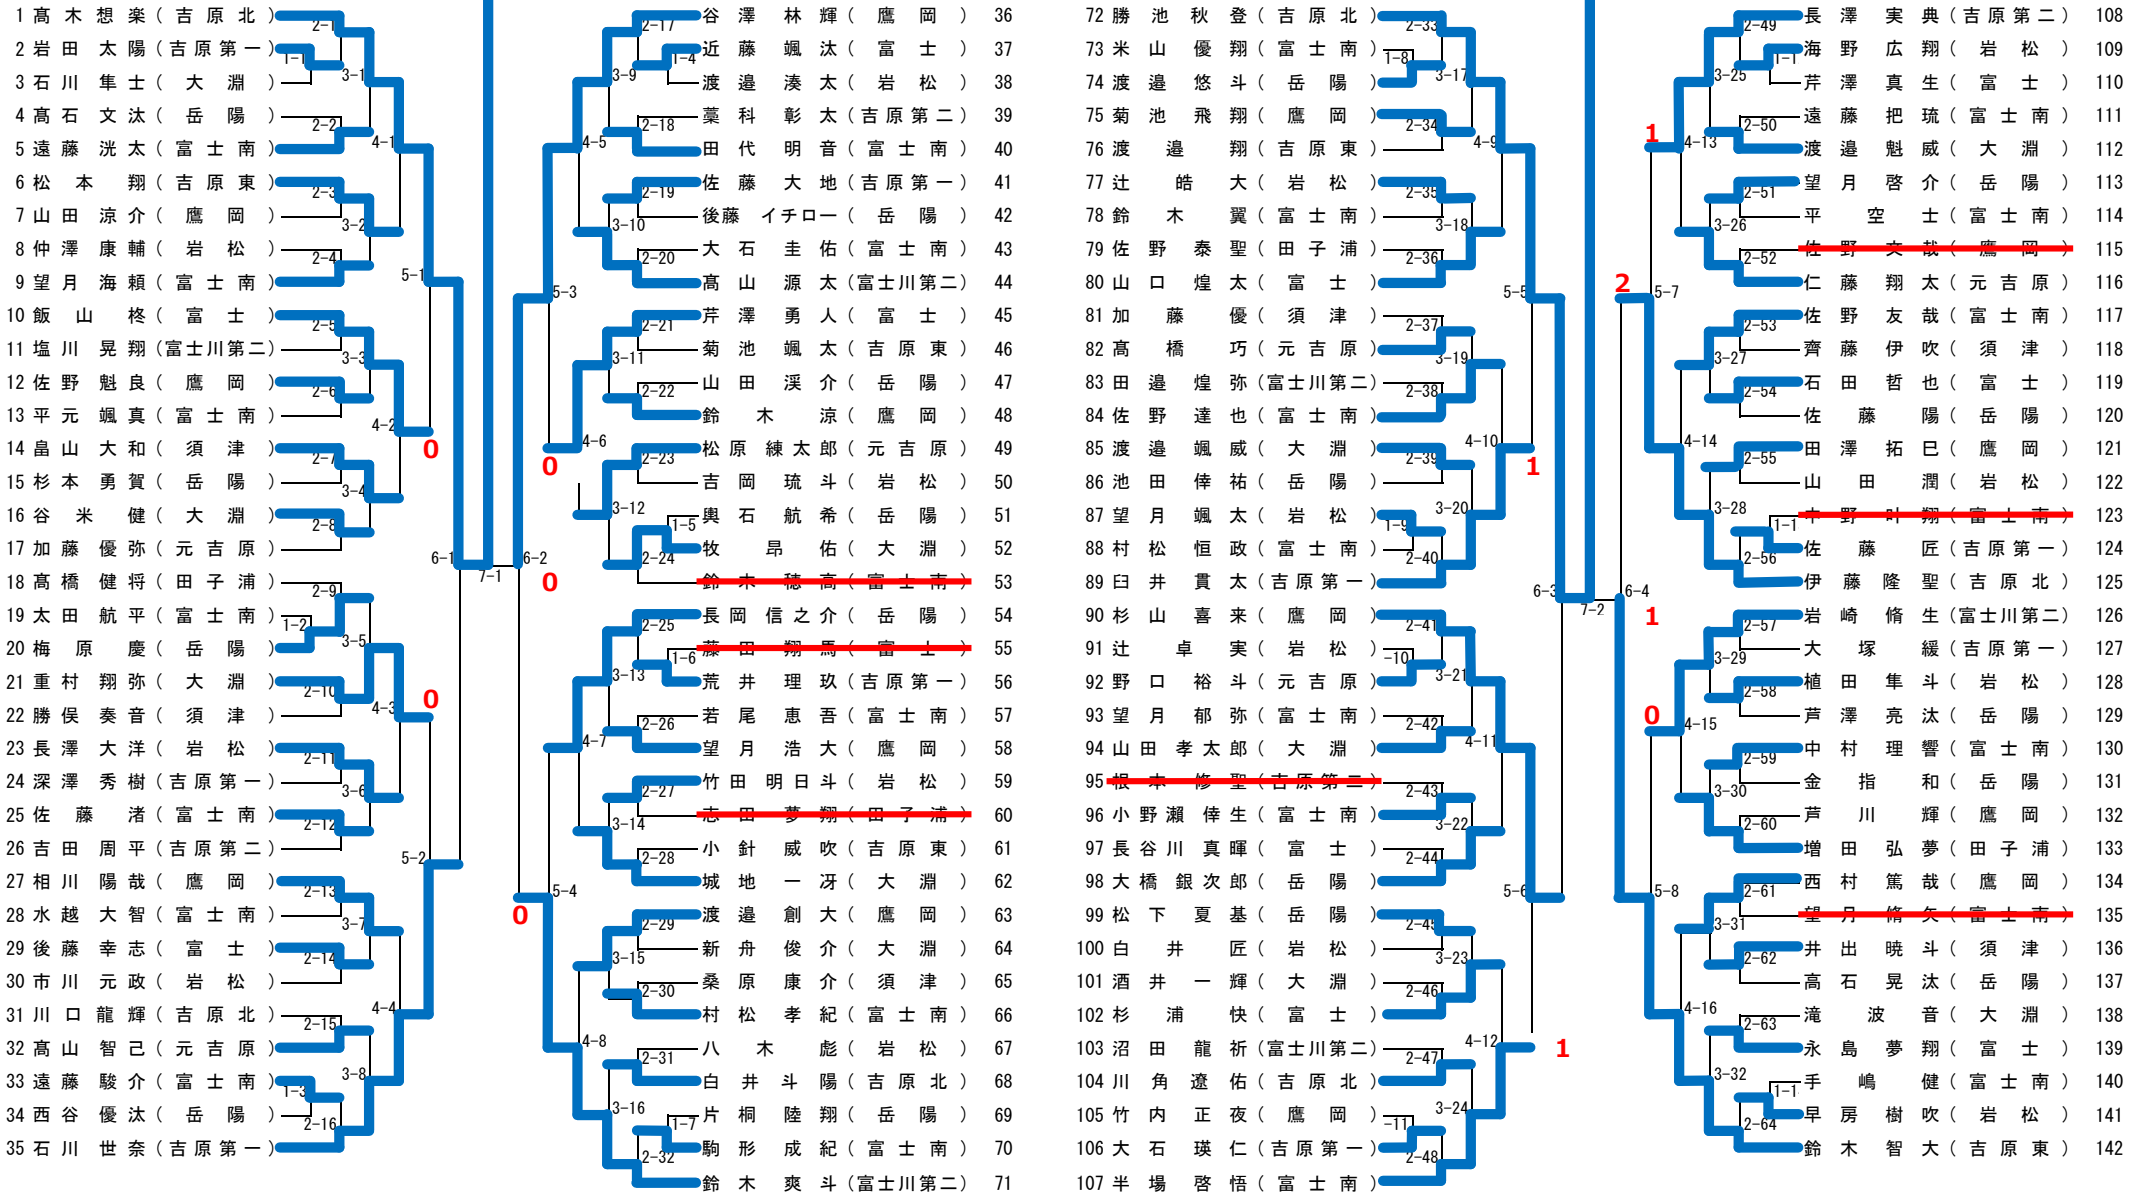

第52回

富士市スポーツ祭卓球競技大会 男子2年

優勝 高木想楽 (吉原北)

0