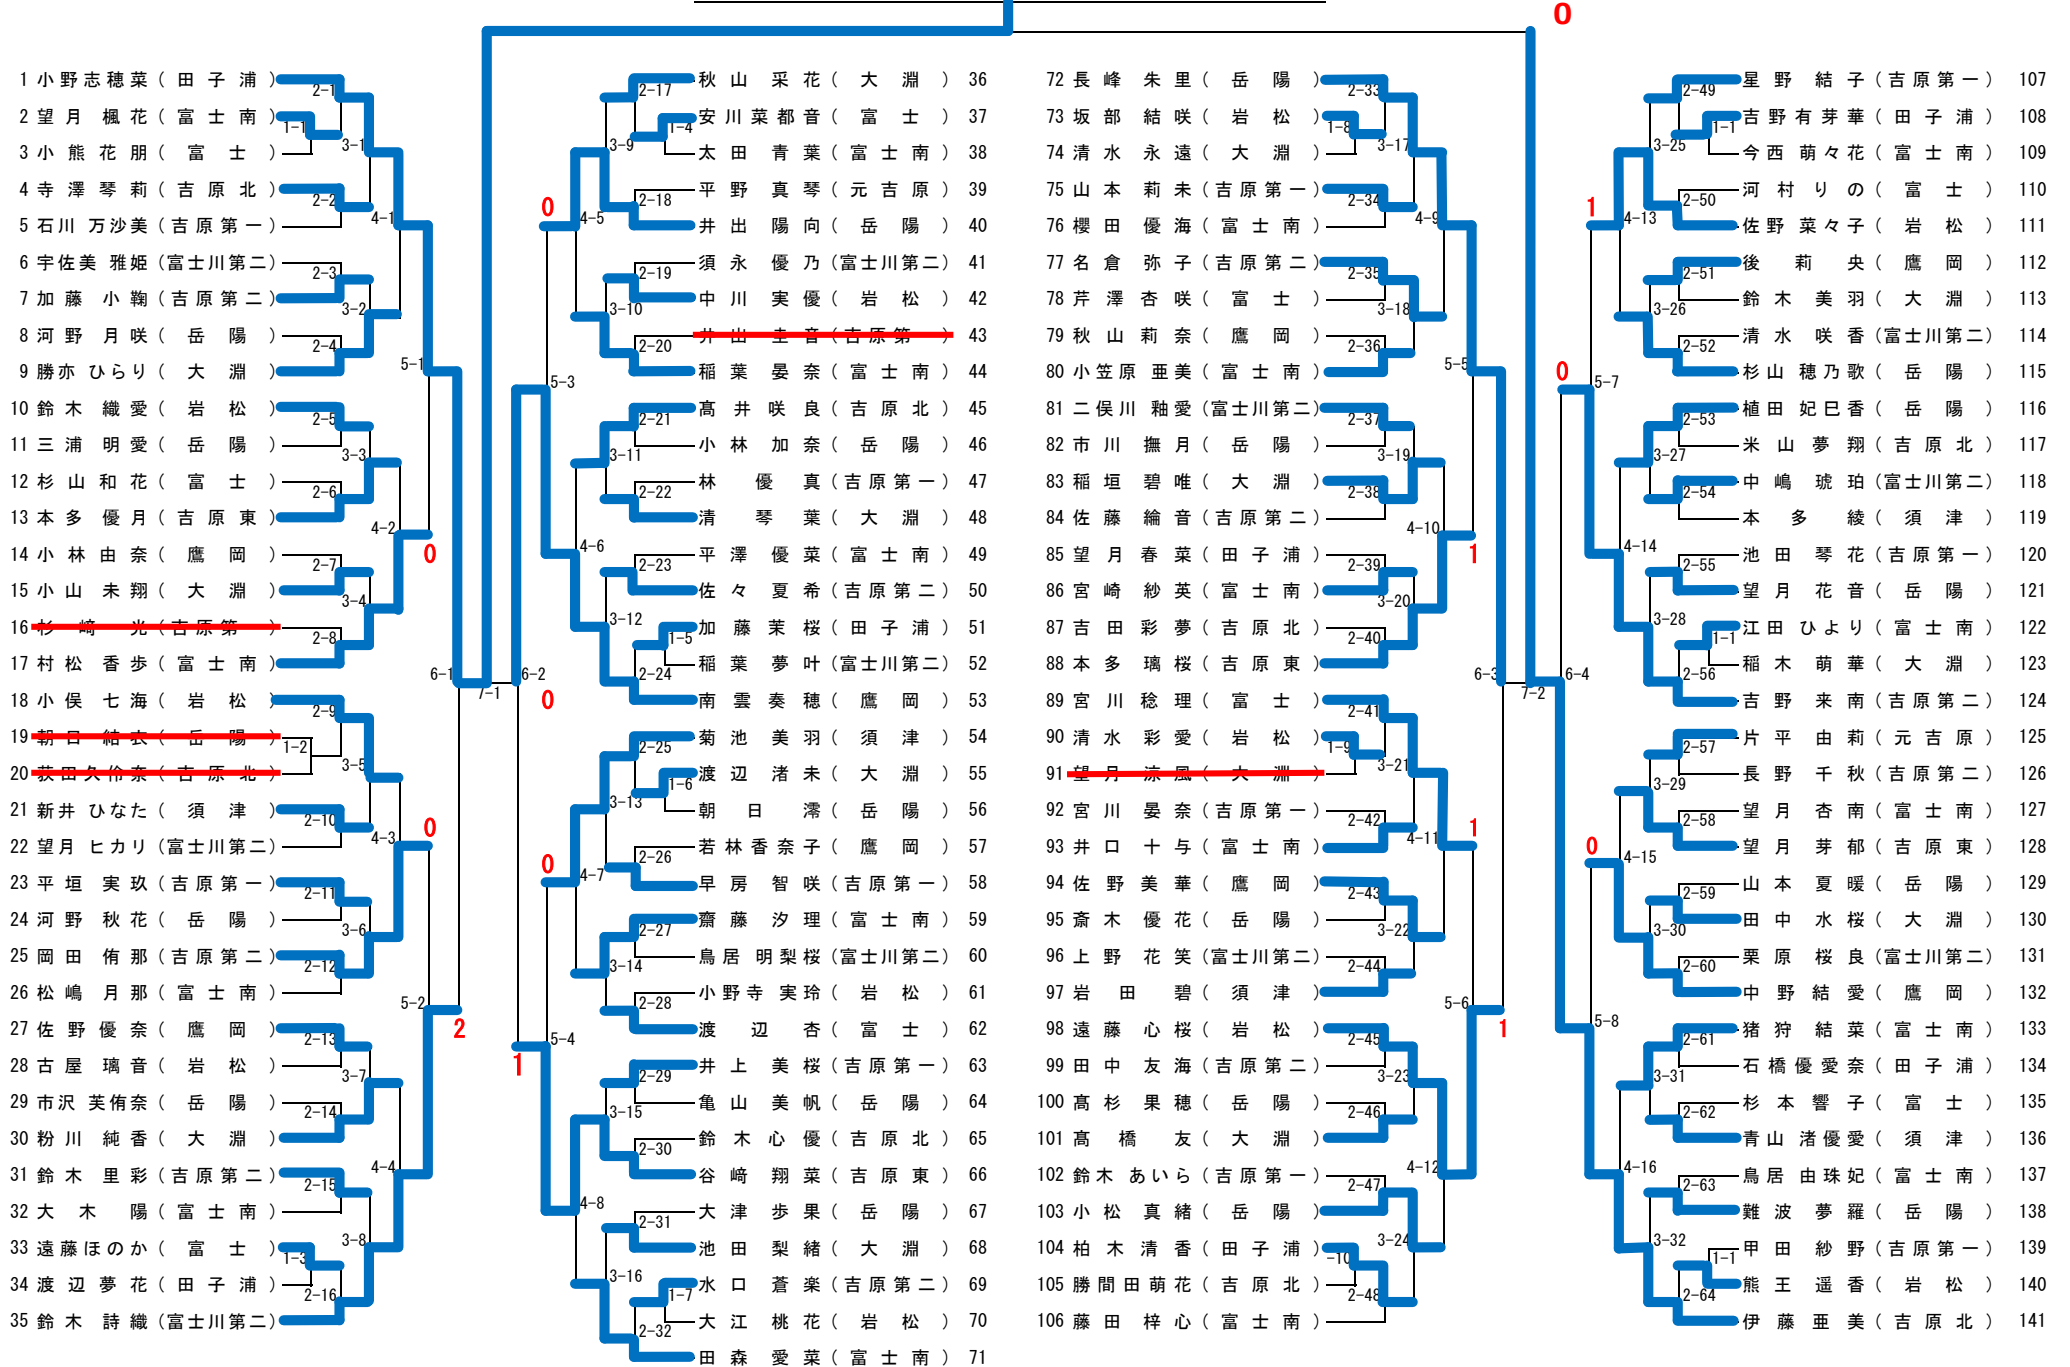

第52回

富士市スポーツ祭卓球競技大会 女子1年

優勝 小野志穂菜 (田子浦)